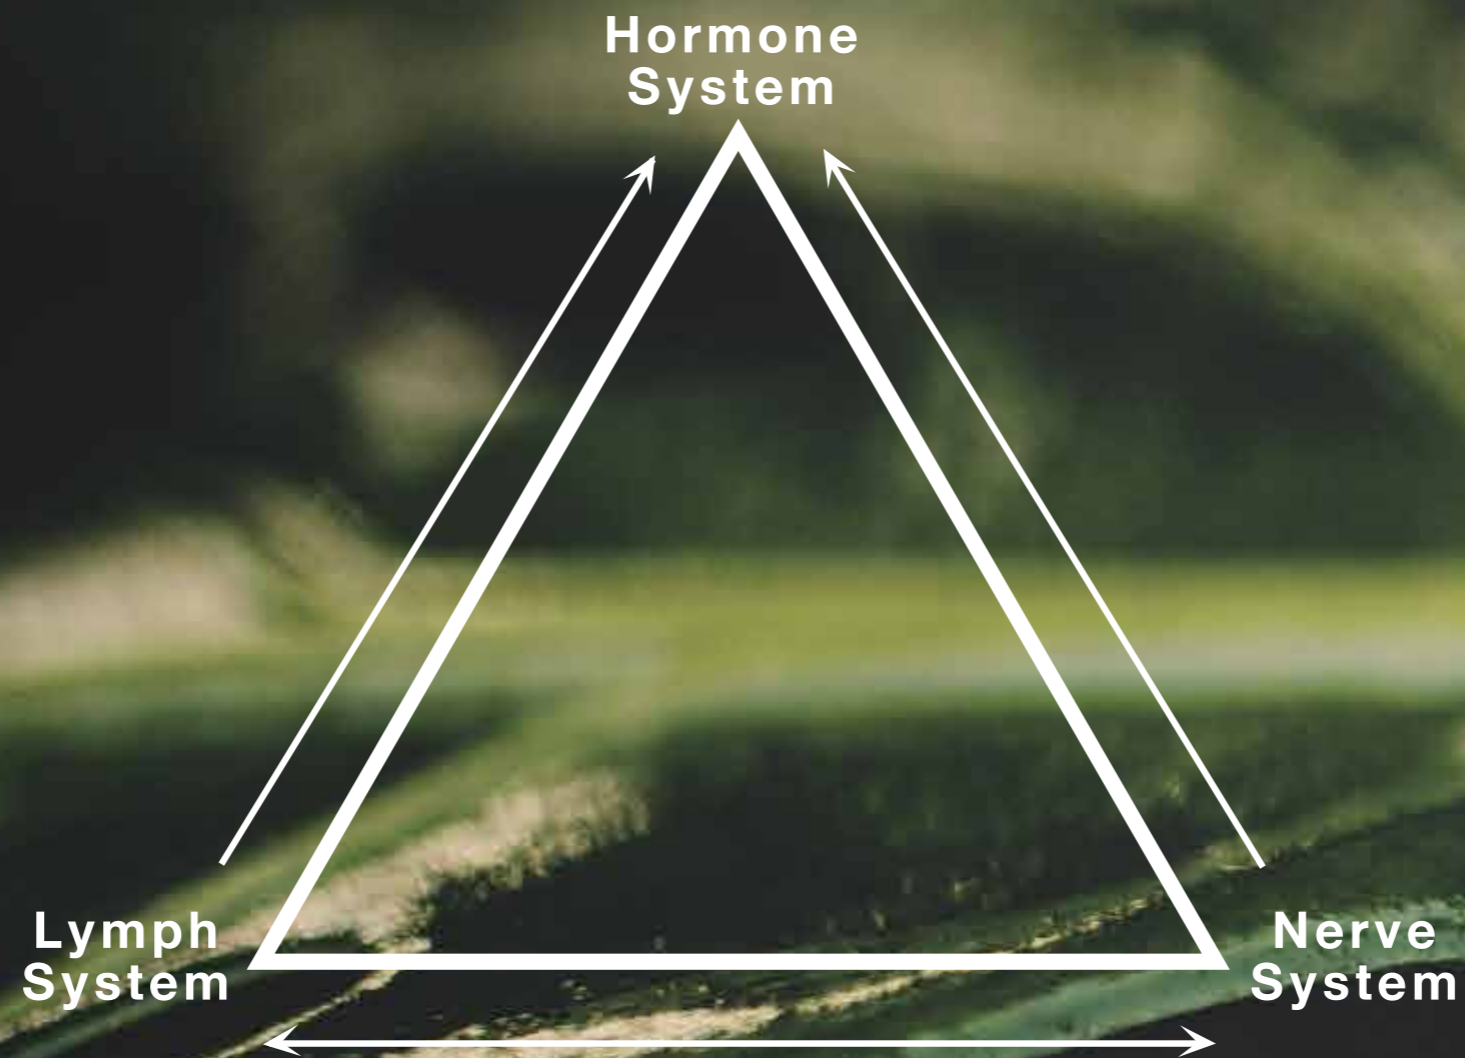

HERBAL IMMUNE THERAPY

เมื่อทั้ง 3 ระบบเกิดความสมดุล ผลลัพธ์ที่เกิดขึ้นคือ
ความงามจากภายในสู่ภายนอก และสุขภาพที่แข็งแรงอย่างยั่งยืน

HERBAL IMMUNE THERAPY 150 MINS / 9,500 THB